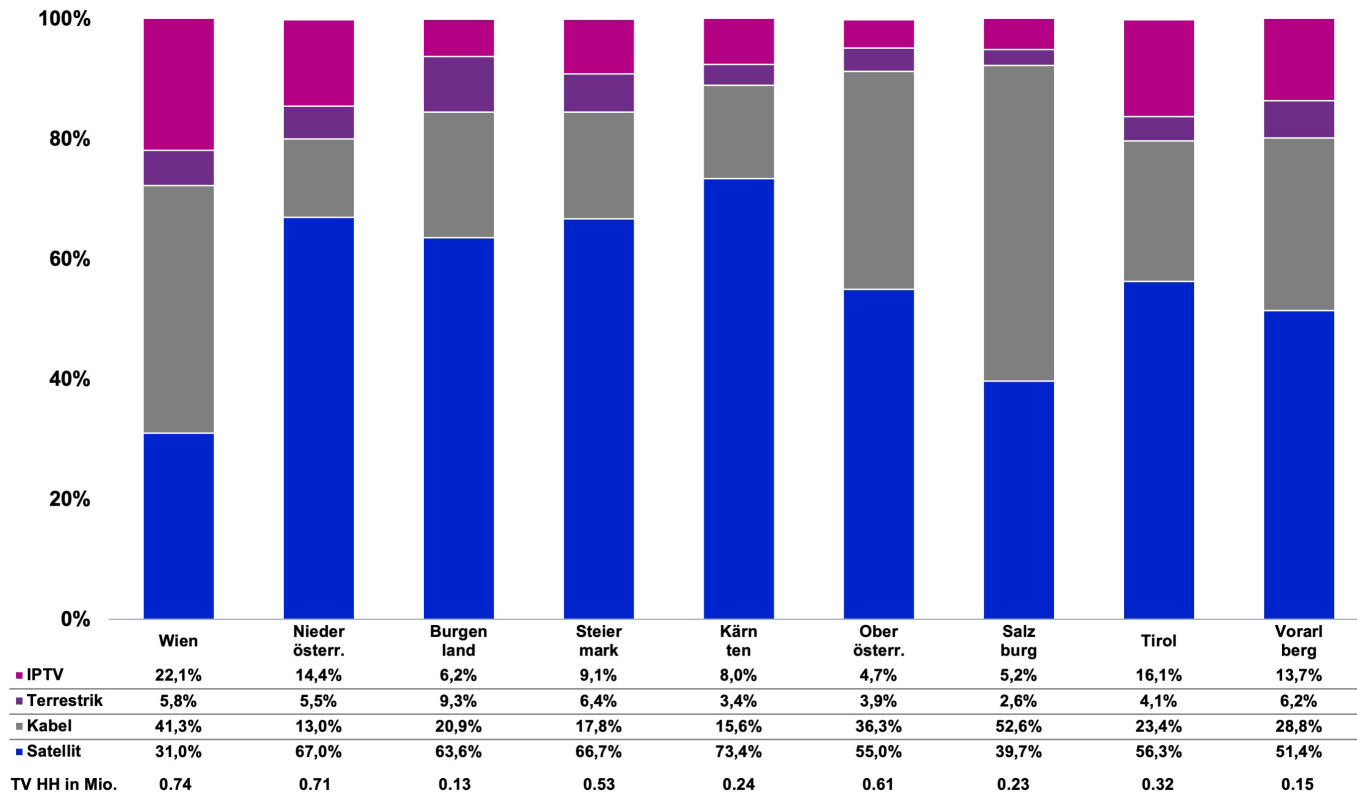

Astra TV-Monitor 2021 Österreich

Studiensteckbrief

- ▲ Stichprobenumfang: 2.000, davon 1.500 computergestützte telefonische Interviews (CATI) sowie 500 computergestützte Web Interviews (CAWI).
- ▲ Befragte Person: Die Person im Haushalt, die angab, am besten über den TV-Empfang Bescheid zu wissen.
- ▲ Grundgesamtheit: 3,99 Millionen Haushalte in Österreich, davon 3,65 Millionen TV-Haushalte, die ihre Fernsehprogramme über Satellit, Kabel, DVB-T oder IPTV empfangen.
- ▲ Befragungszeitraum: 15. Oktober – 10. Dezember 2021
- ▲ Quelle:
Astra TV-Monitor 2021 / Institut: Ipsos
Basis: 3,65 Mio. TV-Haushalte

Reichweiten

54,7 %

aller TV-Haushalte in Österreich
empfangen Fernsehen via Satellit.

Satellit ist führender TV-Empfangsweg in Österreich

Vergleich zu den Vorjahren: Zahl der Satellitenhaushalte konstant bei rund 2 Millionen

Empfangsebenen pro Region in Österreich

HD und UHD

85,6 %

aller **Sat-TV-Haushalte**
in Österreich empfangen
ihre Programme in HD-Qualität.

Die meisten TV-Haushalte in Österreich empfangen ihr TV-Programm in HD-Qualität