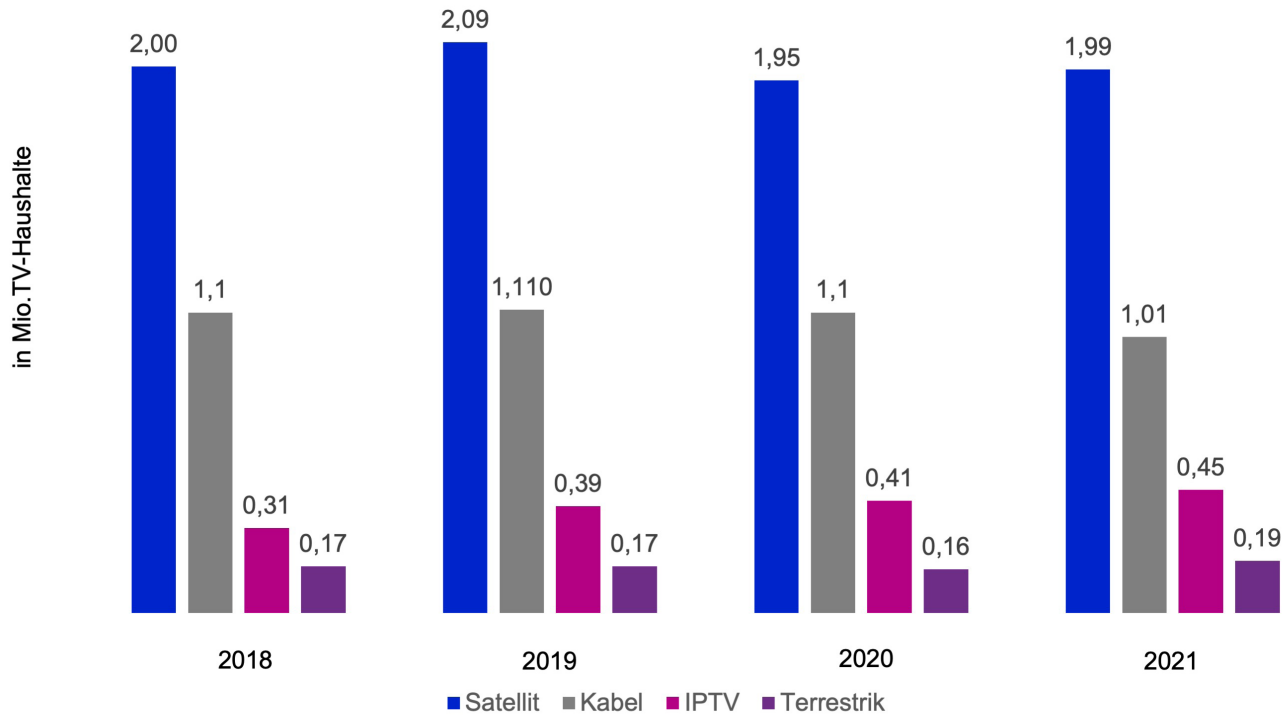

Astra TV-Monitor 2021 Österreich

Studiensteckbrief

- ▲ Stichprobenumfang: 2.000, davon 1.500 computergestützte telefonische Interviews (CATI) sowie 500 computergestützte Web Interviews (CAWI).
- ▲ Befragte Person: Die Person im Haushalt, die angab, am besten über den TV-Empfang Bescheid zu wissen.
- ▲ Grundgesamtheit: 3,99 Millionen Haushalte in Österreich, davon 3,65 Millionen TV-Haushalte, die ihre Fernsehprogramme über Satellit, Kabel, DVB-T oder IPTV empfangen.
- ▲ Befragungszeitraum: 15. Oktober – 10. Dezember 2021
- ▲ Quelle:
Astra TV-Monitor 2021 / Institut: Ipsos
Basis: 3,65 Mio. TV-Haushalte

Reichweiten

54,7 %

aller TV-Haushalte in Österreich
empfangen Fernsehen via Satellit.

Satellit ist führender TV-Empfangsweg in Österreich

Vergleich zu den Vorjahren: Zahl der Satellitenhaushalte konstant bei rund 2 Millionen

Empfangsebenen pro Region in Österreich

HD und UHD

85,6 %

aller **Sat-TV-Haushalte**
in Österreich empfangen
ihre Programme in HD-Qualität.

Die meisten TV-Haushalte in Österreich empfangen ihr TV-Programm in HD-Qualität