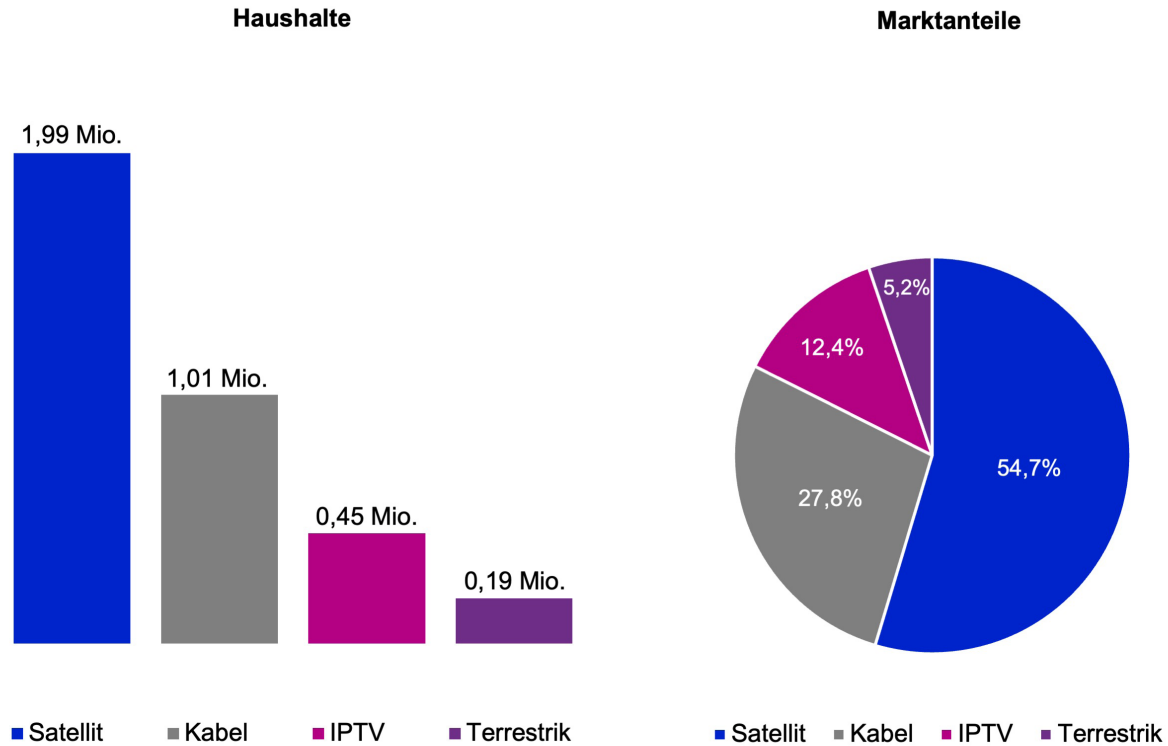

Astra TV-Monitor 2021 Österreich

Studiensteckbrief

- ▲ Stichprobenumfang: 2.000, davon 1.500 computergestützte telefonische Interviews (CATI) sowie 500 computergestützte Web Interviews (CAWI).
- ▲ Befragte Person: Die Person im Haushalt, die angab, am besten über den TV-Empfang Bescheid zu wissen.
- ▲ Grundgesamtheit: 3,99 Millionen Haushalte in Österreich, davon 3,65 Millionen TV-Haushalte, die ihre Fernsehprogramme über Satellit, Kabel, DVB-T oder IPTV empfangen.
- ▲ Befragungszeitraum: 15. Oktober – 10. Dezember 2021
- ▲ Quelle:
Astra TV-Monitor 2021 / Institut: Ipsos
Basis: 3,65 Mio. TV-Haushalte

Reichweiten

54,7 %

aller TV-Haushalte in Österreich
empfangen Fernsehen via Satellit.

Satellit ist führender TV-Empfangsweg in Österreich

Vergleich zu den Vorjahren: Zahl der Satellitenhaushalte konstant bei rund 2 Millionen