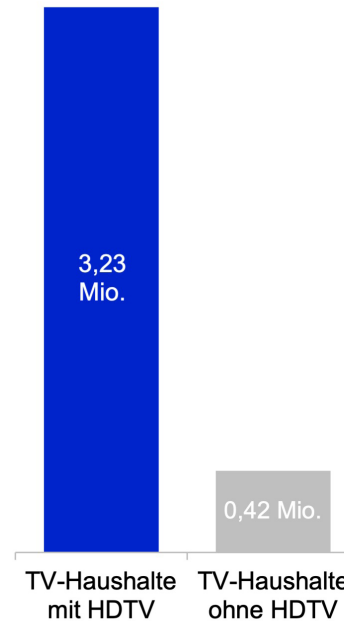

Rund 420.000 TV-Haushalte noch ohne HD-Empfang.