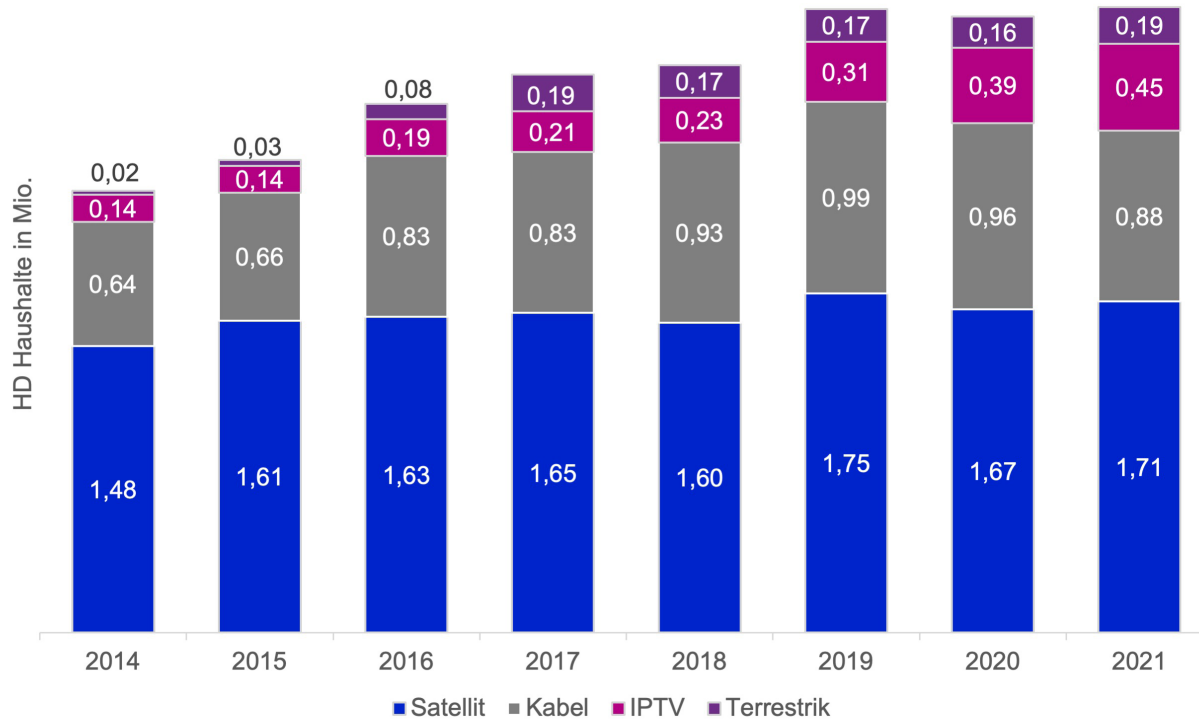

8-Jahres-Entwicklung HDTV-Empfang in Österreich