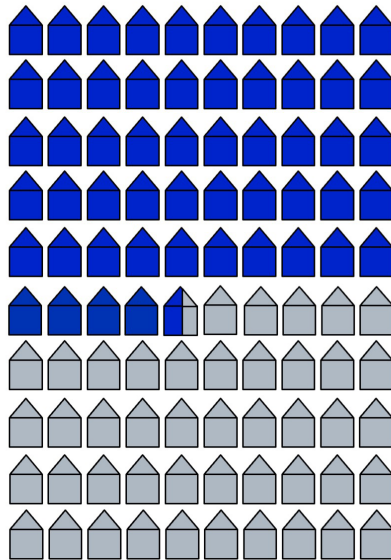

Astra TV-Monitor 2021 Österreich

Studiensteckbrief

- ▲ Stichprobenumfang: 2.000, davon 1.500 computergestützte telefonische Interviews (CATI) sowie 500 computergestützte Web Interviews (CAWI).
- ▲ Befragte Person: Die Person im Haushalt, die angab, am besten über den TV-Empfang Bescheid zu wissen.
- ▲ Grundgesamtheit: 3,99 Millionen Haushalte in Österreich, davon 3,65 Millionen TV-Haushalte, die ihre Fernsehprogramme über Satellit, Kabel, DVB-T oder IPTV empfangen.
- ▲ Befragungszeitraum: 15. Oktober – 10. Dezember 2021
- ▲ Quelle:
Astra TV-Monitor 2021 / Institut: Ipsos
Basis: 3,65 Mio. TV-Haushalte

Reichweiten

54,7 %

aller TV-Haushalte in Österreich
empfangen Fernsehen via Satellit.

Satellit ist führender TV-Empfangsweg in Österreich

Vergleich zu den Vorjahren: Zahl der Satellitenhaushalte konstant bei rund 2 Millionen