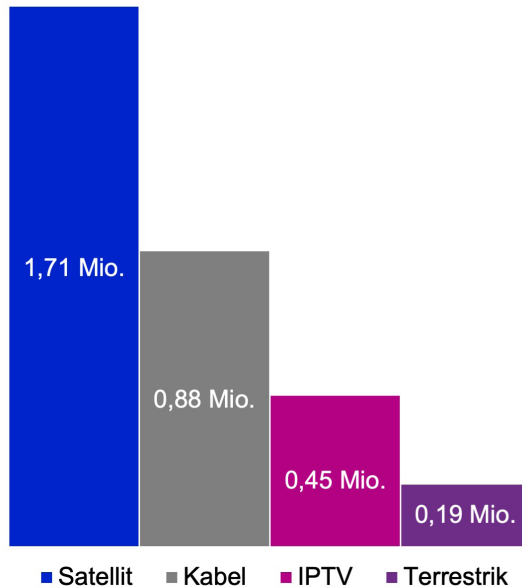

Die meisten TV-Haushalte in Österreich empfangen ihr TV-Programm in HD-Qualität

Die meisten TV-Haushalte erleben HD via Satellit