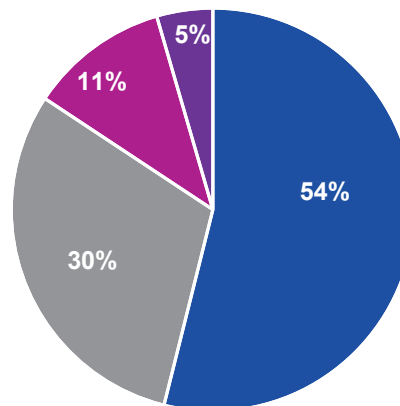

Astra TV-Monitor 2020 Österreich

Studiensteckbrief

- ▲ Stichprobenumfang: 2.000, davon 1.500 computergestützte telefonische Interviews (CATI) sowie 500 computergestützte Web Interviews (CAWI).
- ▲ Befragte Person: Die Person im Haushalt, die angab, am besten über den TV-Empfang Bescheid zu wissen.
- ▲ Grundgesamtheit: 3,95 Millionen Haushalte in Österreich, davon 3,62 Millionen TV-Haushalte, die ihre Fernsehprogramme über Satellit, Kabel, DVB-T oder IPTV empfangen.
- ▲ Befragungszeitraum: 9. Oktober - 9. November 2020
- ▲ Quelle:
Astra TV-Monitor 2020 / Institut: Ipsos
Basis: 3,62 Mio. TV-Haushalte

Reichweiten

54 %

aller TV-Haushalte in Österreich
empfangen Fernsehen via Satellit.

Satellit ist führender TV-Empfangsweg in Österreich

Haushalte

Marktanteile

■ Satellit ■ Kabel ■ IPTV ■ Terrestrisk

■ Satellit ■ Kabel ■ IPTV ■ Terrestrisk