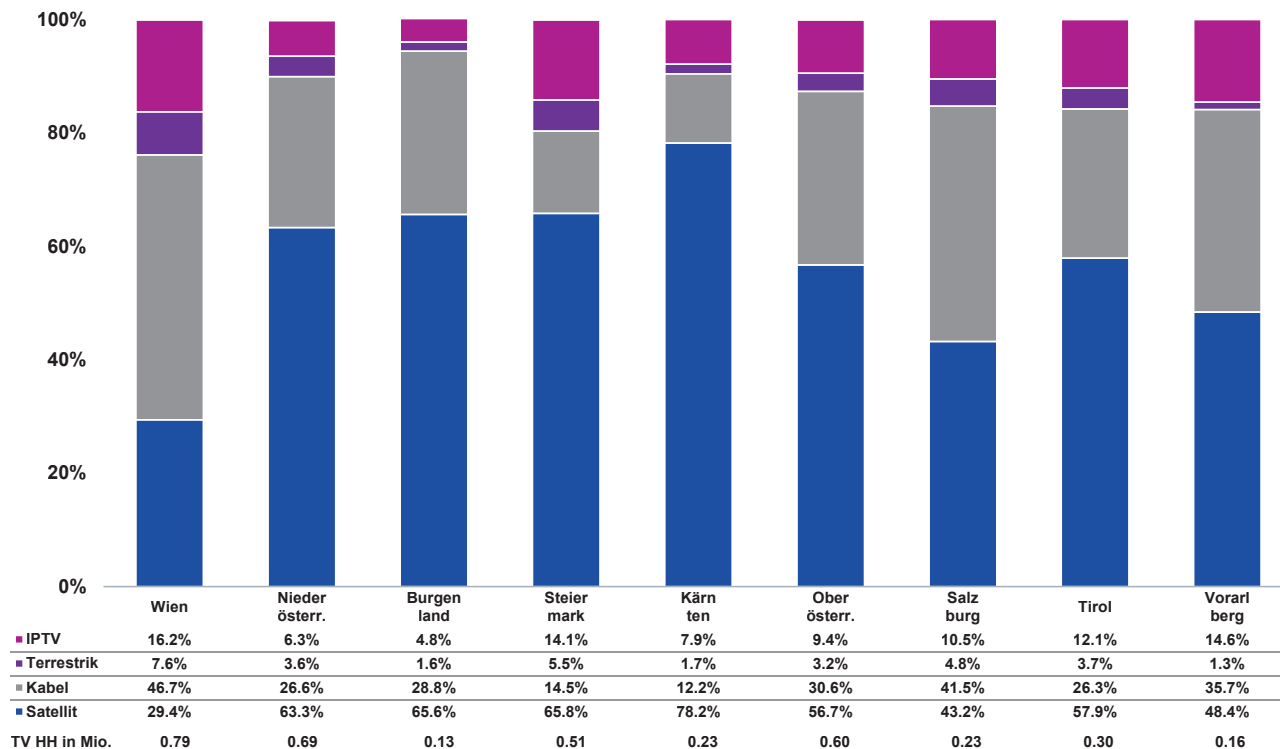

Empfangsebenen pro Region in Österreich