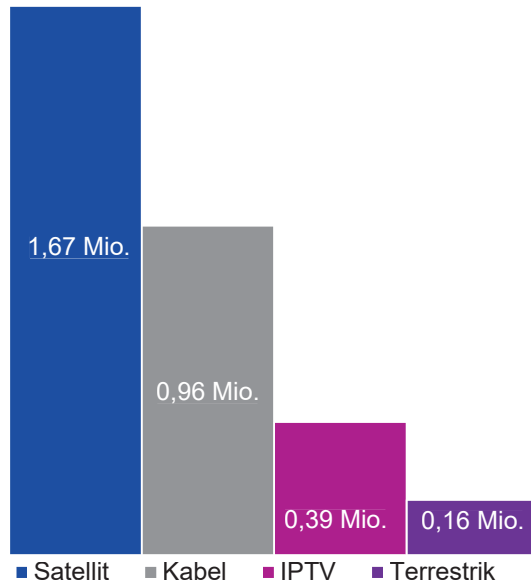

Astra TV-Monitor 2020 Österreich

Studiensteckbrief

- ▲ Stichprobenumfang: 2.000, davon 1.500 computergestützte telefonische Interviews (CATI) sowie 500 computergestützte Web Interviews (CAWI).
- ▲ Befragte Person: Die Person im Haushalt, die angab, am besten über den TV-Empfang Bescheid zu wissen.
- ▲ Grundgesamtheit: 3,95 Millionen Haushalte in Österreich, davon 3,62 Millionen TV-Haushalte, die ihre Fernsehprogramme über Satellit, Kabel, DVB-T oder IPTV empfangen.
- ▲ Befragungszeitraum: 9. Oktober - 9. November 2020
- ▲ Quelle:
Astra TV-Monitor 2020 / Institut: Ipsos
Basis: 3,62 Mio. TV-Haushalte

Vergleich zu den Vorjahren: Zahl der Satellitenhaushalte konstant bei rund 2 Millionen

Empfangsebenen pro Region in Österreich

HD und UHD

86 %

aller **Sat-TV-Haushalte**
in Österreich empfangen
ihre Programme in HD-Qualität.

Die meisten TV-Haushalte in Österreich empfangen ihr TV-Programm in HDTV

Die meisten TV-Haushalte erleben HD via Satellit

Rund 440.000 TV-Haushalte noch ohne HD-Empfang.

8-Jahres-Entwicklung HDTV-Empfang in Österreich