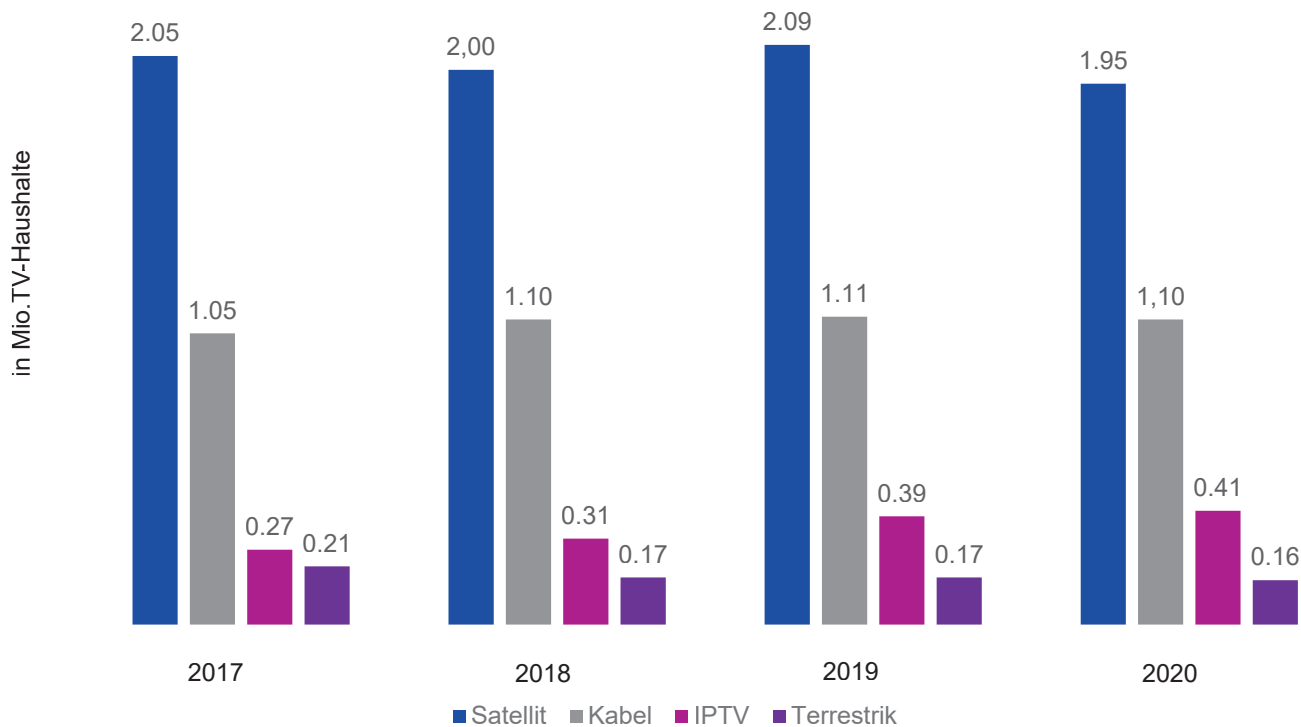

Vergleich zu den Vorjahren: Zahl der Satellitenhaushalte konstant bei rund 2 Millionen