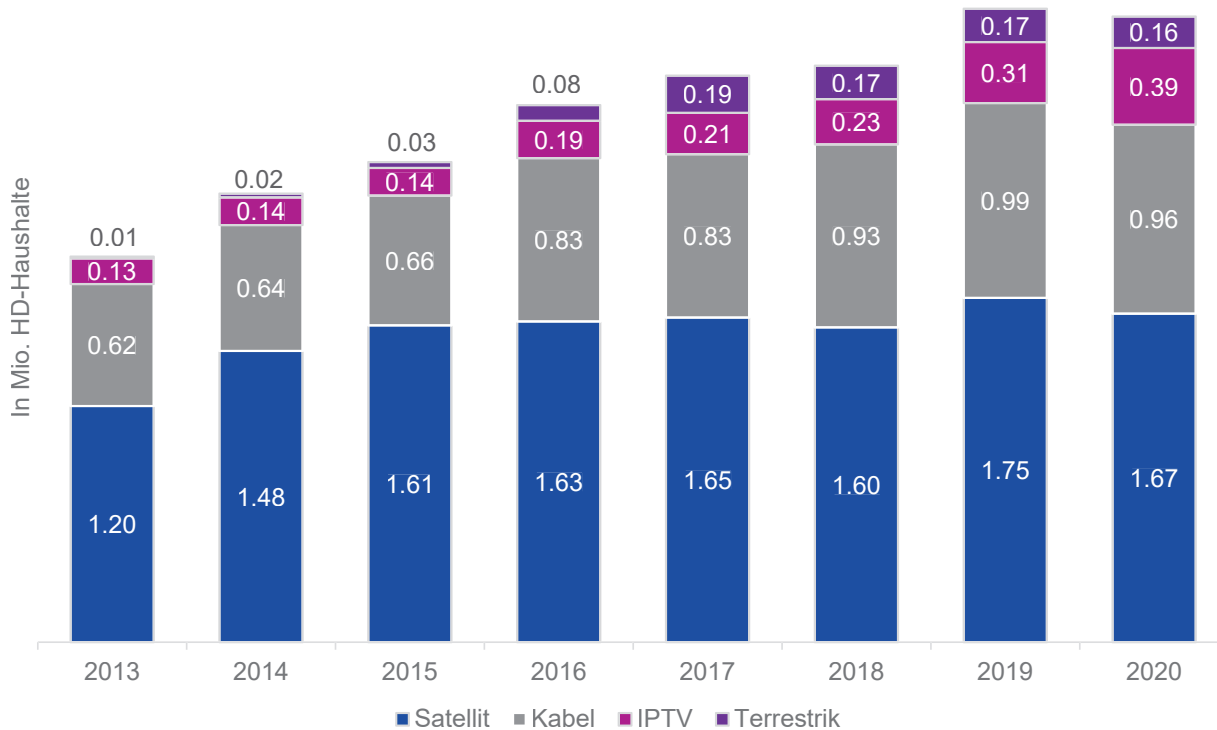

Die meisten TV-Haushalte in Österreich empfangen ihr TV-Programm in HDTV

Die meisten TV-Haushalte erleben HD via Satellit

Rund 440.000 TV-Haushalte noch ohne HD-Empfang.

8-Jahres-Entwicklung HDTV-Empfang in Österreich