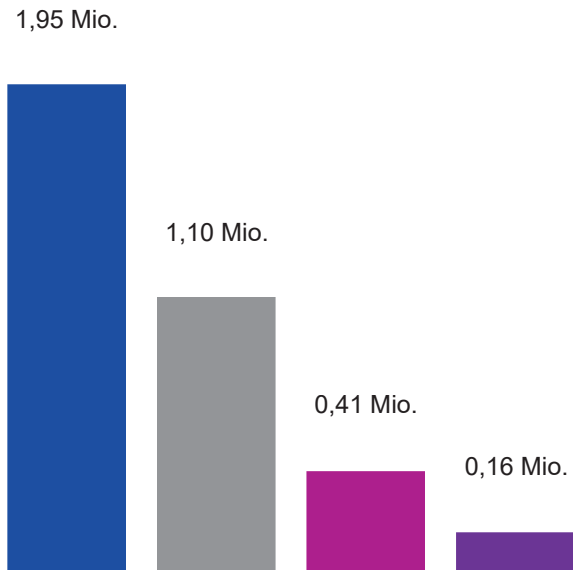

Astra TV-Monitor 2020 Österreich

Studiensteckbrief

- ▲ Stichprobenumfang: 2.000, davon 1.500 computergestützte telefonische Interviews (CATI) sowie 500 computergestützte Web Interviews (CAWI).
- ▲ Befragte Person: Die Person im Haushalt, die angab, am besten über den TV-Empfang Bescheid zu wissen.
- ▲ Grundgesamtheit: 3,95 Millionen Haushalte in Österreich, davon 3,62 Millionen TV-Haushalte, die ihre Fernsehprogramme über Satellit, Kabel, DVB-T oder IPTV empfangen.
- ▲ Befragungszeitraum: 9. Oktober - 9. November 2020
- ▲ Quelle:
Astra TV-Monitor 2020 / Institut: Ipsos
Basis: 3,62 Mio. TV-Haushalte

Reichweiten

54 %

aller TV-Haushalte in Österreich
empfangen Fernsehen via Satellit.

Satellit ist führender TV-Empfangsweg in Österreich

Haushalte

Marktanteile

■ Satellit ■ Kabel ■ IPTV ■ Terrestrisk

■ Satellit ■ Kabel ■ IPTV ■ Terrestrisk