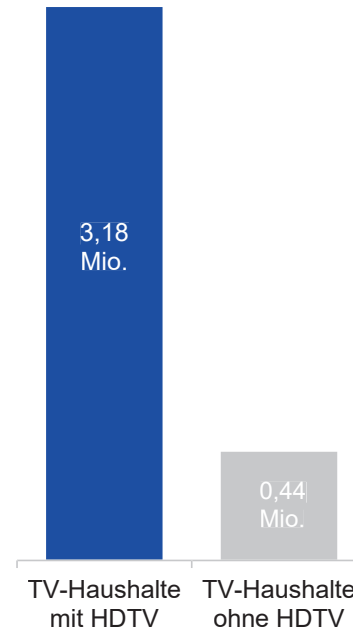

Astra TV-Monitor 2020 Österreich

Studiensteckbrief

- ▲ Stichprobenumfang: 2.000, davon 1.500 computergestützte telefonische Interviews (CATI) sowie 500 computergestützte Web Interviews (CAWI).
- ▲ Befragte Person: Die Person im Haushalt, die angab, am besten über den TV-Empfang Bescheid zu wissen.
- ▲ Grundgesamtheit: 3,95 Millionen Haushalte in Österreich, davon 3,62 Millionen TV-Haushalte, die ihre Fernsehprogramme über Satellit, Kabel, DVB-T oder IPTV empfangen.
- ▲ Befragungszeitraum: 9. Oktober - 9. November 2020
- ▲ Quelle:
Astra TV-Monitor 2020 / Institut: Ipsos
Basis: 3,62 Mio. TV-Haushalte

Vergleich zu den Vorjahren: Zahl der Satellitenhaushalte konstant bei rund 2 Millionen

Empfangsebenen pro Region in Österreich

HD und UHD

86 %

aller **Sat-TV-Haushalte**
in Österreich empfangen
ihre Programme in HD-Qualität.

Die meisten TV-Haushalte in Österreich empfangen ihr TV-Programm in HDTV

Die meisten TV-Haushalte erleben HD via Satellit

Rund 440.000 TV-Haushalte noch ohne HD-Empfang.

8-Jahres-Entwicklung HDTV-Empfang in Österreich